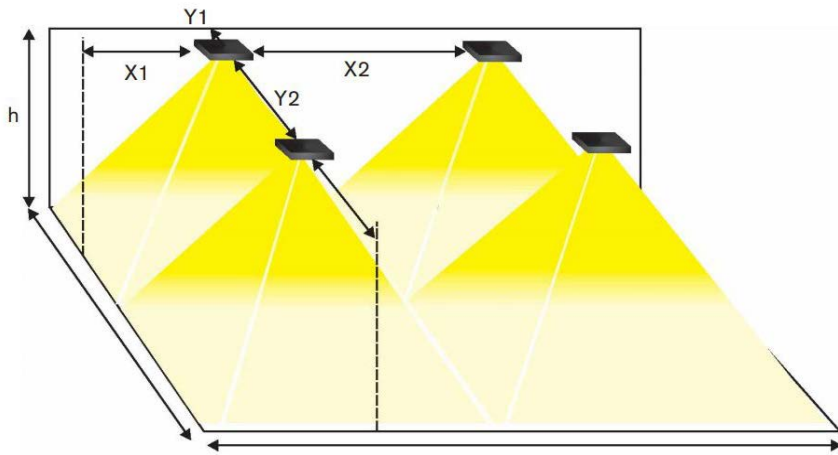

Kraftig antipanikklyskaster for montering i tak eller på vegg.
Armaturen er kompatibel med Elotec CBS-100/300 nøddlyssentral.

- Justerbar lysretning
- IP40
- 24V
- Kompatibel med Elotec CBS-100/300

Spesifikasjoner

Driftsspenning	24 V AC/DC
Effektforbruk	35W
Lyskilde	MidPower LEDs 3000 lm
Kapslingsgrad	IP40
Mål (B x L x H)	302 x 302 x 123 mm
Vekt	4 kg

Bestillingsinformasjon

165-B-103-00-02	Rotalux antipanikklyskaster
-----------------	-----------------------------

Rotalux antipanikklyskaster

165-B-103-00-02

Illustrasjon for avstandstabell

Avstandstabell, 1 Lux

Høyde (m)	X1 (m)	X2 (m)	Y1 (m)	Y2 (m)
4,00	7,9	18,2	7,9	18,2
5,00	9,0	20,8	9,0	20,8
6,00	9,7	23,3	9,7	23,3
7,00	10,4	25,4	10,4	25,4
8,00	11,0	27,1	11,0	27,1
9,00	11,4	28,3	11,4	28,3
10,00	11,5	29,8	11,5	29,8
11,00	11,6	31,0	11,6	31,0
12,00	11,6	31,7	11,6	31,7
13,00	11,5	32,2	11,5	32,2
14,00	11,2	32,6	11,2	32,6
15,00	11,0	32,7	11,0	32,7
16,00	10,8	32,8	10,8	32,8
17,00	10,1	32,6	10,1	32,6
18,00	9,5	32,5	9,5	32,5
19,00	8,8	32,1	8,8	32,1
20,00	8,1	31,8	8,1	31,8