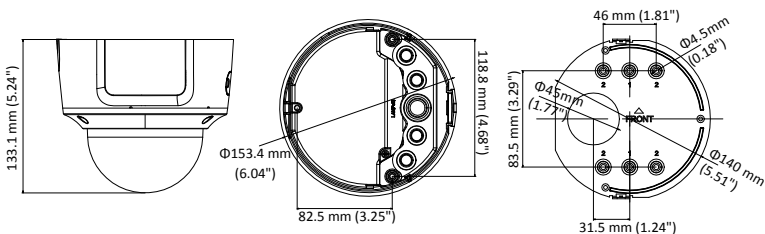

Bestillingsinformasjon

EAGLE-232	Elotec Fast dome nettverkskamera for svakt lys

Forhandler:

Leverandør:

ELOTEC AS

Industriveien S. 1, Oppdal
Sentralbord: +47 72 42 49 00
Telefaks: +47 72 42 49 09
E-mail: info@elotec.no
Web: www.elotec.no