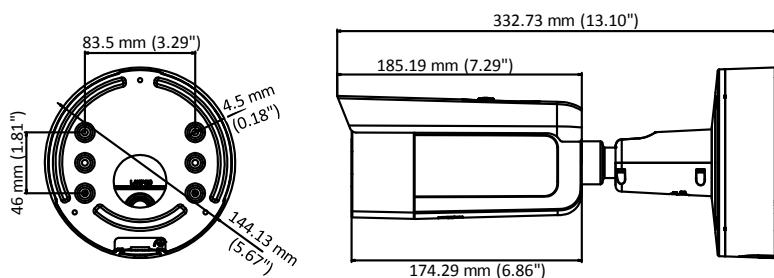

I tillegg er det vandalsikret etter standard IK10, noe som gjør det mer motstandsdyktig mot slag og/eller hærverk. Alle våre kamera strømforsynes via Cat-kabel (PoE)

- 1/2.8" Progressiv Scan CMOS
- 2 megapixel - 1920 x 1080 oppløsning
- Spesialutviklet for bildeskarpheit i mørket
- H.265, H.265+ videokompressjon
- 120dB WDR (Dynamisk område)
- 3D Digital støyreduksjon
- Opptil 50 meter rekkevidde på IR-lys
- Innebygd Micro SD/SDHC/SDXC kort, 128GB
- 4 analysefunksjoner i tillegg til ansiktsgjenkjenning:
 - linjekryssing
 - innbruddsdeteksjon
 - bagasje uten tilsyn
 - objekt fjernet-deteksjon

Spesifikasjoner

Tilkoblinger	1 RJ45 10M/100M. Ethernet
Driftsforhold	-30 °C ~ 60 °C, maks 95% Luftfuktighet (ikke-kondenserende)
Strømforsyning	12VDC±25%, PoE (802.3at)
Strømforbruk	12 VDC 1.2A, maks. 14.5W PoE (802.3at, 42.5V til 57V), 0.5A til 0.1A, maks. 16.5W
Kapslingsgrad	IP66, IK10
IR distanse	Opp til 50 meter
Dimensjon	144×332 mm. M/koblingsboks
Vekt	1890 g. M/koblingsboks

Bestillingsinformasjon

HAWK-232	Elotec Bullet nettverkskamera for svakt lys
----------	--

Spesifikasjoner

Spesifikasjoner

Kamera

Bildesensor	1/2.8" Progressive Scan CMOS
Lysfølsomhet	Farge: 0.005 Lux @ (F1.2, AGC PÅ), 0 Lux med IR Farge: 0.0068 Lux @ (F1.4, AGC PÅ), 0 Lux med IR
Lukkerhastighet	1/3 s ~ 1/100,000 s
Slow Shutter	Støtter
Objektiv	2,8 - 12 mm
Dag & Natt	IR cut filter
WDR (dyn. område)	120dB
Digital støyreduksjon	3D DNR
Vinkeljustering	Pan: 0° til 360°, tilt: 0° til 90°, rotasjon: 0° til 360°
Braketter	Hjørnefeste, vertikalt stangfeste.