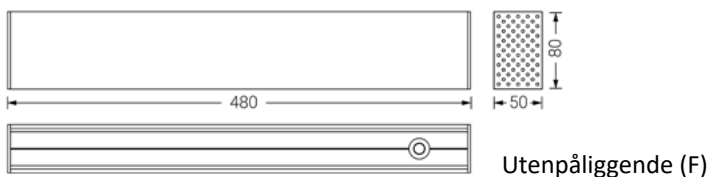

- Kapslingsgrad IP20
- Autotest-funksjon (AT)
- Adresserbar (A24)

Mål:

ELISSA er en kraftig ledelysarmatur med pent design.

Armaturen finnes i både utenpåliggende og innfeltfelt montering. 230V og 24V adresserbar.

24V versjoner kan kobles til vår CBS-A300.

Spesifikasjoner

Driftsspenning	230V 50/60 hz (AT) 24V (A24)
Strømtrekk	4,5W (AT) 4W (A24)
Batteri	Ni-Cd3,6V/1,5Ah (AT)
Nøddrift	>1t (AT)
Lyskilde	LED
Lysstyrke	320 lm
Kapslingsgrad	IP20
Mål (L x B x H)	480 x 50 x 80 mm (F) 503 x 65 x 105 mm (R)