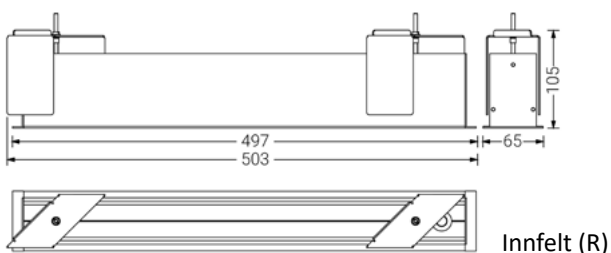

- Kapslingsgrad IP20
- Autotest-funksjon (AT)
- Adresserbar (A24)

Mål:

ELISSA er en kraftig ledelysarmatur med pent design.

Armaturen finnes i både utenpåliggende og innfeltfelt montering. 230V og 24V adresserbar.

24V versjoner kan kobles til vår CBS-A300.

Spesifikasjoner

Driftsspenning	230V 50/60 hz (AT) 24V (A24)
Strømtrekk	4,5W (AT) 4W (A24)
Batteri	Ni-Cd3,6V/1,5Ah (AT)
Nøddrift	>1t (AT)
Lyskilde	LED
Lysstyrke	320 lm
Kapslingsgrad	IP20
Mål (L x B x H)	480 x 50 x 80 mm (F) 503 x 65 x 105 mm (R)