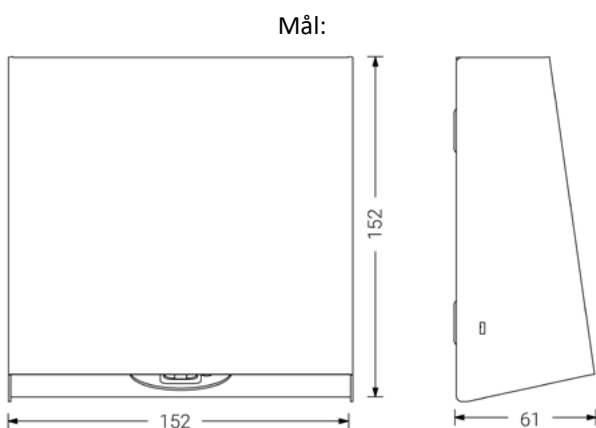

- Kapslingsgrad IP20
- Nøddrift på batteri 1t (W)
- Maintained - non maintained (W)
- Maintained (A24W)

ELOLED-M5 er en vegghengt, elegant og stilren nødlysarmatur.

Armaturen gir uovertruffen lysspredning ved hjelp av det unike Scattlight-prinsippet i korridor.

ELOLED-M5 finnes i to varianter, 230V Autotest (ELOLED-M5-W) og 24V adresserbar (ELOLED-M5-A24W).

Armaturen har en linseteknologi som gir et langstrakt rektangulært lysbilde, dette gjør armaturen spesielt godt egnet for korridorer.

Spesifikasjoner

Driftsspenning	230V, 50/60Hz (W) 24V (A24W)

Strømtrekk	3,4W (W) 2W (A24W)

Batteri	Ni-Cd 3,6V/750mAh (W)

Nøddrift	>1t (W)

Lyskilde	LED

Lysstyrke	200 lm (W)

Kapslingsgrad	IP20

Mål (L x B x H)	152 x 61 x 152 mm

Bestillingsinformasjon

ELOLED-M5-W	ELOLED Mini vegg, korridor 230V

ELOLED-M5-A24W	ELOLED Mini vegg, korridor 24V