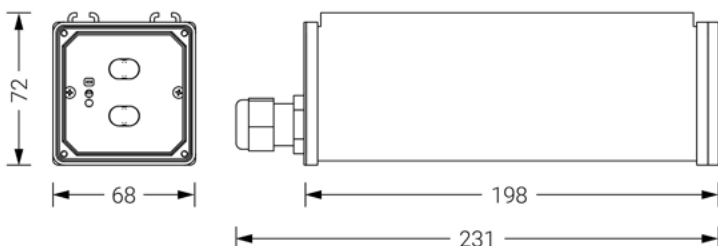

- Kapslingsgrad IP68
- Nøddrift på batteri 1t (W)
- Maintained - non maintained (W)
- Maintained (A24W)

Mål:

ELOLED-M7 er en vegghengt, robust nødlysarmatur med høy IP-grad.

Armaturen gir uovertruffen lysspredning ved hjelp av det unike Scattlight-prinsippet.

ELOLED-M7 finnes i to varianter, 230V Autotest (ELOLED-M7-W) og 24V adresserbar (ELOLED-M7-A24W).

Armaturen har en linseteknologi som gir et langstrakt rektangulært lysbilde, dette gjør armaturen spesielt godt egnet for korridorer.

Nøddrift	>1t (W)
----------	---------

Lyskilde	LED
----------	-----

Lysstyrke	160 lm (W) 150 lm (A24W)
-----------	-----------------------------

Kapslingsgrad	IP68
---------------	------

Mål (L x B x H)	198 x 68 x 72 mm
-----------------	------------------